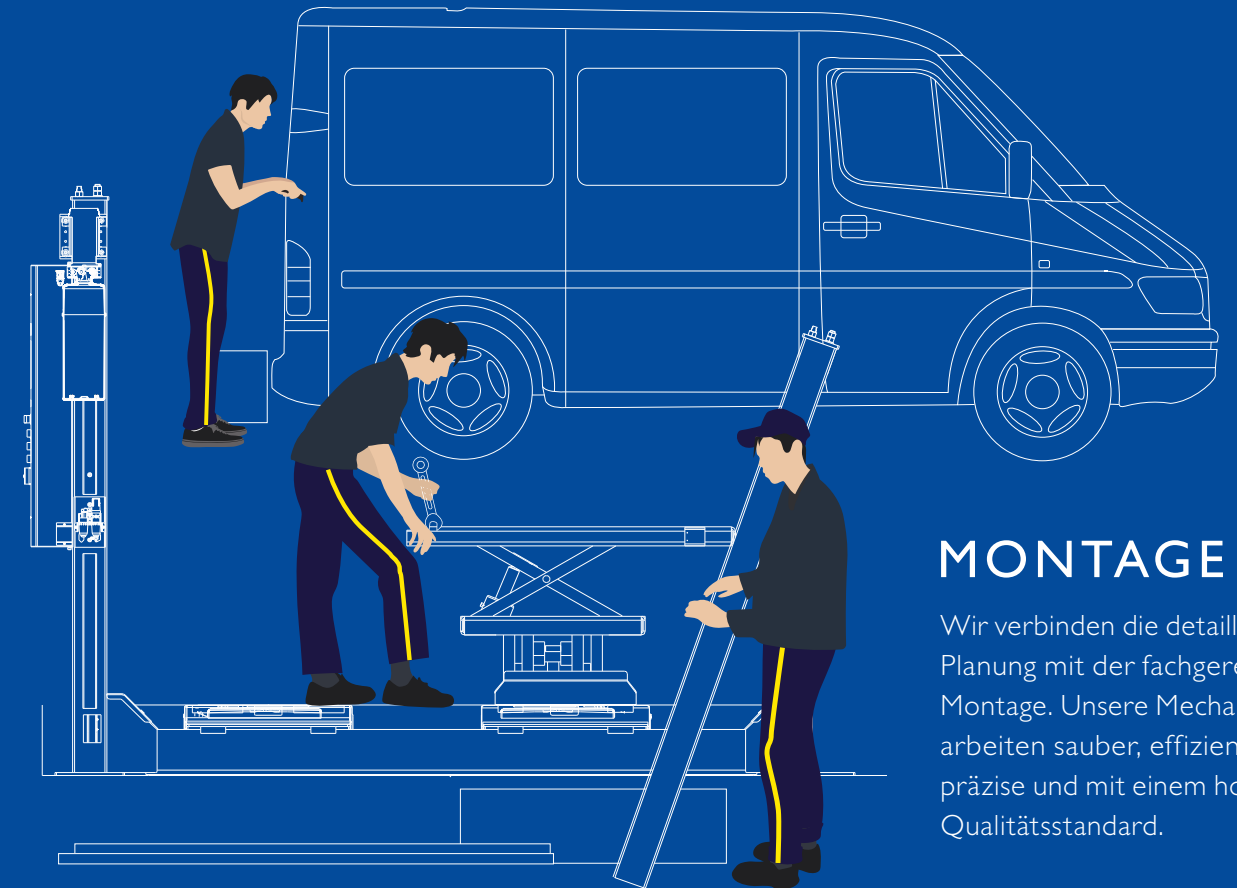

FAHRZEUGTECHNIK UND
WERKSTATTTECHNIK

 **luginbühl**
fahrzeug- und werkstatttechnik

IHRE SICHERHEIT IST UNSER ANTRIEB

1978 gegründet, steht die Luginbühl Fahrzeugtechnik AG heute im Besitz und unter der Führung von Erhard Luginbühl und Kathrin Hilfiker. «Ihre Sicherheit ist unser Antrieb» wird zu unserem strategischen Ziel mit dem Fokus auf einer hohen Werterhaltung all unserer Produkte und Dienstleistungen.

BERATUNG UND VERKAUF

Unser Ziel ist es, eine kundenorientierte und fachlich korrekte Lösung für Sie zu finden. Wir halten, was wir versprechen.

MONTAGE

Wir verbinden die detaillierte Planung mit der fachgerechten Montage. Unsere Mechaniker arbeiten sauber, effizient und präzise und mit einem hohen Qualitätsstandard.