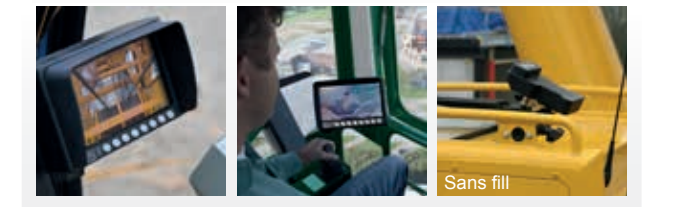

Au nom de toute l'équipe,
Henrie van Beusekom
Directeur général d'Orlaco

- Vue sur les outils
- Vue latérale
- Vue arrière
- Vue périphérique

Pelle de manutention

- Vue avant
- Vue arrière
- Vue périphérique
- Vue sur l'ampiroil
- Vue de la benne basculante

Camion porte-conteneurs

- Vue du chargement
- Vue sur le treuil
- Vue arrière
- Vue latérale

Grue télescopique

- Vue de dessus
- Vue de la fourche
- Vue arrière
- Vue avant
- Vue au milieu des fourches
- Vue à mi-hauteur du mat
- Vue sur fourches