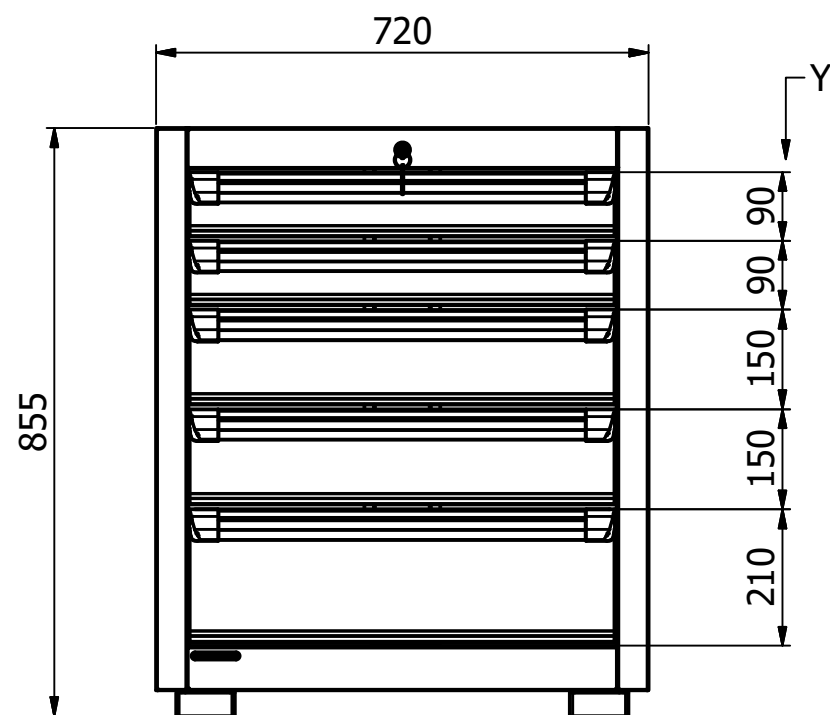

DEA srl
 Via Masaccio, 15
 42124 Z.I. Mancasale (RE) ITALY
 Tel. +39 0522 1533038
 Fax +39 0522 1544470
 info@deaworklab.it
 export@deaworklab.it
 www.deaworklab.it

AR-016.11

DRAWER DIMENSION	
TYPE OF DRAWER	INTERNAL DIMENSION
90 DRAWER	H60mm - L603mm - D483mm
150 DRAWER	H120mm - L603mm - D483mm
210 DRAWER	H190mm - L603mm - D483mm