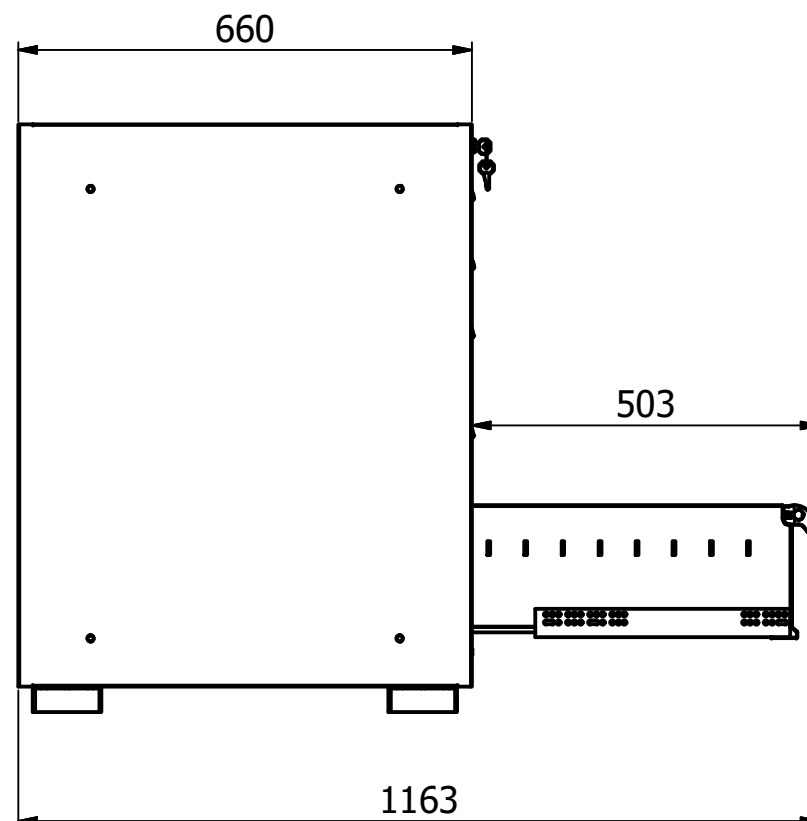

DEA srl
 Via Masaccio, 15
 42124 Z.I. Mancasale (RE) ITALY
 Tel. +39 0522 1533038
 Fax +39 0522 1544470
 info@deaworklab.it
 export@deaworklab.it
 www.deaworklab.it

AR-016.11

DRAWER DIMENSION	
TYPE OF DRAWER	INTERNAL DIMENSION
90 DRAWER	H60mm - L603mm - D483mm
150 DRAWER	H120mm - L603mm - D483mm
210 DRAWER	H190mm - L603mm - D483mm