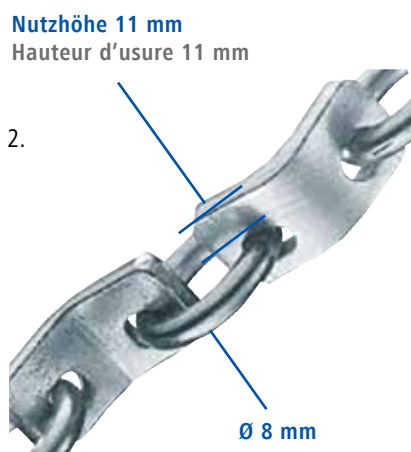

ERLAU^{profi}® ALLIGATOR PLUS

Einzigartige Traktion für Schneeräumung und Forstarbeit

Traction unique permettant le déneigement comme les travaux forestiers

- Höchste Traktion durch Steg-Ring-Systeme
- Effektive Verbindungshöhe 11 mm und extrem hohe Zugwinkelglieder
- Hohe Laufleistung/Lebensdauer
- Zwei geschmiedete Schliesshaken garantieren einen sicheren und reibungslosen Fahrt (1.)
- Gute Selbstreinigung
- Laufnetz im Steg-Ring-System (2.)
- Lückenlos geschlossenes Laufnetz
- Homologationen: Ö-Norm V5119

- Une adhérence maximale grâce au concept plaquettes-anneaux
- Hauteur d'usure 11 mm et traction extrême grâce aux plaquette angulaires
- Performance kilométrique/Durée de vie élevées
- Deux crochets de verrouillage forgés garantissent une conduite sûre et confortable. (1.)
- Bon auto-nettoyage
- Bande de roulement concept plaquettes-anneaux (2.)
- Bande de roulement entièrement fermée
- Homologations: Ö-Norm V5119

1.

2.