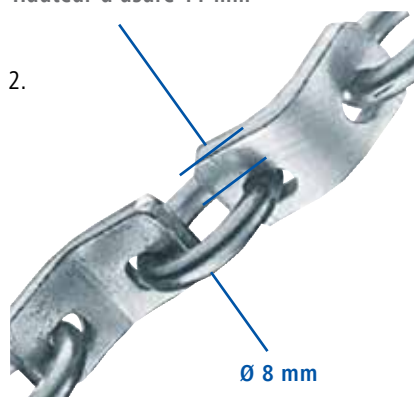

2.

Nutzhöhe 11 mm
Hauteur d'usure 11 mm