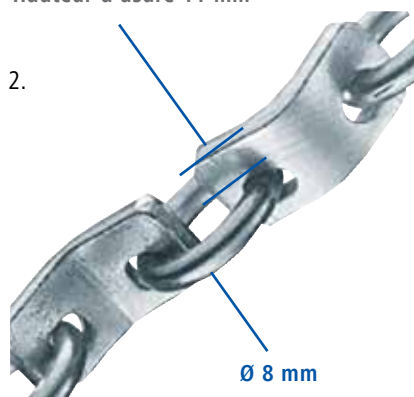

2.

Nutzhöhe 11 mm
Hauteur d'usure 11 mm