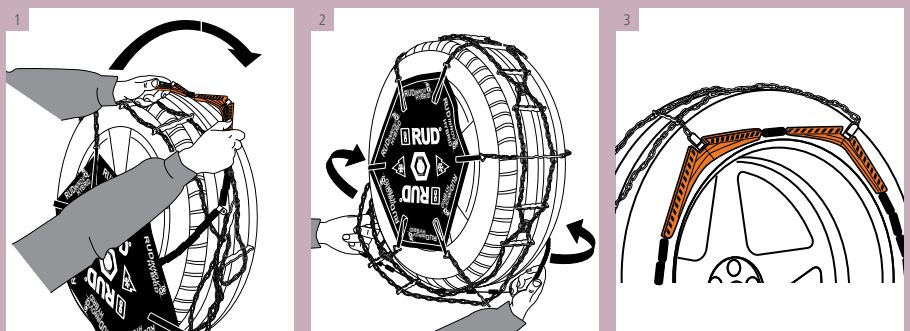

INTUITIVE

Bedienungsfreundliche, innovative Schnell-
montage durch die einzigartige Kombination
von Textil und Metall.

Montage rapide, simple, novateur. Une performance
unique grâce à la combinaison textile/métal.