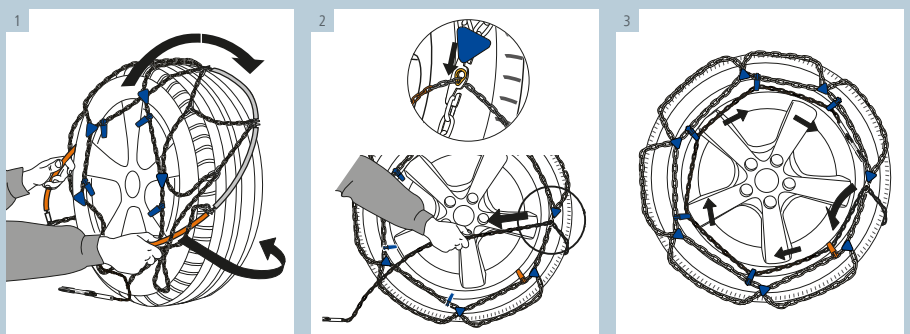

MATIC

Einfache Montage dank festem
Federstahlbügel vor allem bei
heckangetriebenen Fahrzeugen.

Montage facile grâce à l'arceau en acier fixe.
La solution idéale pour les véhicules à propulsion.