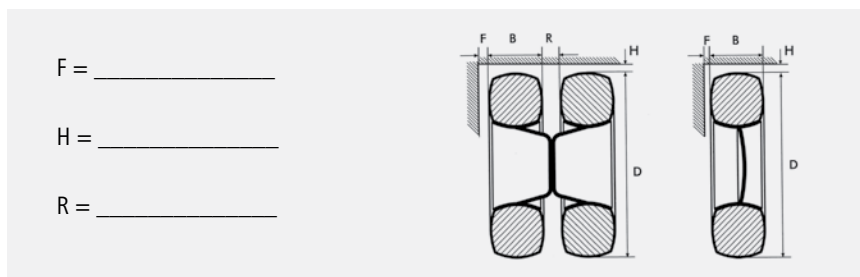

Gebrauchshinweise und technische Anwendungen

Den Reifenbezeichnungen liegen die am Tag der Herstellung gültigen Normmaße und Normfolgen nach ETRTO (Europäische Norm) zugrunde. Bei runderneuerten Reifen sowie bei Zwillingsrädern mit nicht serienmäßigen Reifenmittenabständen ist die Paßfähigkeit daher nicht immer gewährleistet. Beachten Sie bitte beim Kauf die Empfehlungen Ihres Fahrzeugherstellers über die Verwendung von Schneeketten, die in den Betriebsanleitungen enthalten sind. Sondervorschriften des Fahrzeugherstellers sind zu beachten.

Für Reifen von Erdbewegungsmaschinen (EM-Reifen) gibt es unterschiedliche Profilhöhen der Lauffläche (L2, L3, L4, L5). Daher ist unbedingt die Profildesignation bekanntzugeben. Im Zweifel bitten wir um Nennung der Reifendimensionen: Durchmesser und Reifenbreite.

Dieser Katalog enthält die Kettentypen und -größen der gängigsten Reifendimensionen. Nicht angegebene Abmessungen auf Anfrage. Bitte teilen Sie uns Reifendimension und Herstellerfirma mit. Zur Sicherheit teilen Sie uns noch die genauen Reifenabmessungen mit: Reifendurchmesser und -breite (D+B). Für Fahrzeuge mit „engen“ Abständen zwischen Reifen und Radhaus die Maße F und H zusätzlich. Bei Zwillingsreifen bitte auch das Maß R angeben. Kleinste Abstände:

Indication d'emploi et applications techniques

La désignation des pneumatiques est soumise à la législation ETRTO (norme européenne) en vigueur lors de la production. Pour les pneus rechapés ainsi que les trains jumelés ne correspondant pas à des productions en série, le montage de chaîne ne peut être garanti. Prière de vous rapprocher du constructeur de votre véhicule avant l'achat de chaîne et de vous informer sur les instructions décrites dans le carnet de bord. Des instructions spécifiques du constructeur sont à respecter. Pour les pneus industriels pour chargeuse, il existe plusieurs hauteurs de profil donc circonférence (L2, L3, L4, L5). Il est donc impératif de communiquer la désignation exacte. En cas de doute, nous vous prions de nous communiquer le diamètre et la largeur. La liste des tarifs couvrent les tailles les plus courantes. Pour d'autres tailles, prière de nous communiquer la désignation complète (taille, profil, constructeur) Pour votre sécurité, communiquez nous les dimensions exactes: Diamètre de pneu et largeur (D+l). Pour les véhicules avec un passage étroit entre les pneus et le garde-boue les dimensions F et H aussi. Pour les pneus jumelés, la dimension R aussi. Merci.

Dimensions minimums: