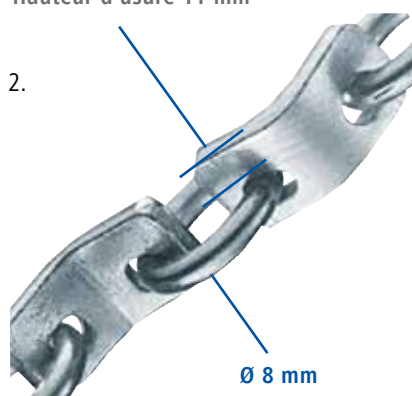

Nutzhöhe 11 mm
Hauteur d'usure 11 mm

Ø 8 mm