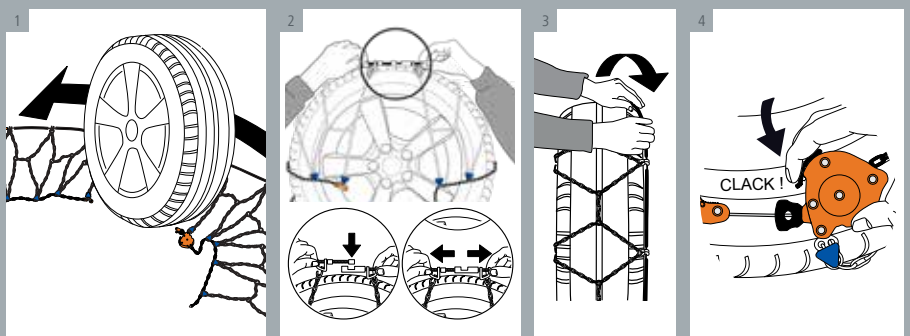

COMPACT

Praktisch bei Frontantrieb: Die Compact-
Montage. Einfach zusammenstecken und
spannen.

Pratique pour la traction avant: Le montage
compact. Installer et tendre.